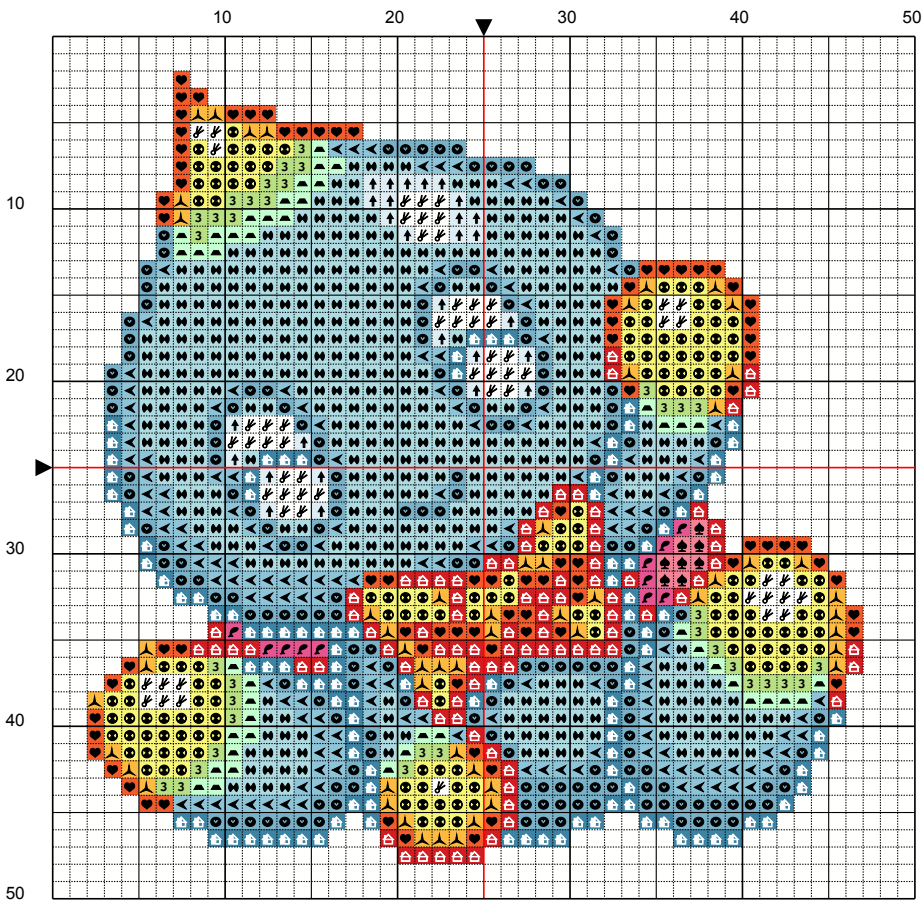

Chao

Chao

Chao

Chao

14 ct 45x46 Stitches (8.2 x 8.3 cm) (3.2 x 3.3 in.)
 16 ct 45x46 Stitches (7.1 x 7.3 cm) (2.8 x 2.9 in.)

	Number	Name	Stitches
	DMC 5200	White Bright (B5200)	60
	DMC 3801	Christmas Red LT	88
3	DMC 3348	Yellow Green LT	36
	DMC 3326	Baby Pink	8
	DMC 564	Jade VY LT	45
	DMC 747	Sky Blue very light	460
	DMC 519	Sky Blue	182
	DMC 3761	Sky Blue light	155
	DMC 445	Lemon light	153
	DMC 518	Wedgewood light	114
	DMC 721	Orange Spice mediu	83
↑	DMC 3756	Baby Blue ultra	28
	DMC 725	Topaz	55
	DMC 3806	Cyclamen Pink light	11